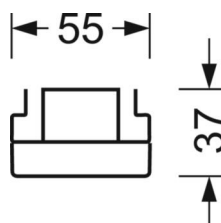

DEEP-LINK

<https://www.regiolum.de/ru/article/18640406600>

Ссылка	LED 10000lm 840
ηLB	100 %
Φ ↓/↑	99 % / 1 %
UGR поп./вдоль дисплей	13.7 / 12.4 65° < 3000cd/m ²

Механика

цвет корпуса	белый стандартный для электротехники RAL 9016
размеры (LxWxH/DxH)	1531mm x 55mm x 37mm
вес (нетто)	1.9kg
Вид монтажа	сборка трековых систем

размеры

L	1531 mm	Длина
В	55 mm	Ширина
н	37 mm	Высота