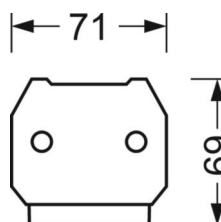

DEEP-LINK

<https://www.regiolum.de/ru/article/18640406600>

Ссылка	LED 10000lm 840
ηLB	100 %
Φ ↓/↑	99 % / 1 %
UGR поп./вдоль дисплей	13.7 / 12.4 65° < 3000cd/m ²

Механика

цвет корпуса	белый стандартный для электротехники RAL 9016
размеры (LxWxH/DxH)	1531mm x 55mm x 37mm
вес (нетто)	1.9kg
Вид монтажа	сборка трековых систем

размеры

L	1531 mm	Длина
В	55 mm	Ширина
н	37 mm	Высота