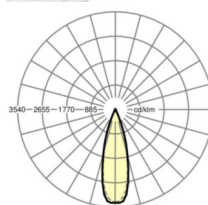

DEEP-LINK

<https://www.regiolum.de/ru/article/18640406600>

Ссылка	LED 10000lm 840
ηLB	100 %
Φ ↓/↑	99 % / 1 %
UGR поп./вдоль дисплей	13.7 / 12.4 65° < 3000cd/m ²

Механика

цвет корпуса	белый стандартный для электротехники RAL 9016
размеры (LxWxH/DxH)	1531mm x 55mm x 37mm
вес (нетто)	1.9kg
Вид монтажа	сборка трековых систем

размеры

L	1531 mm	Длина
В	55 mm	Ширина
н	37 mm	Высота